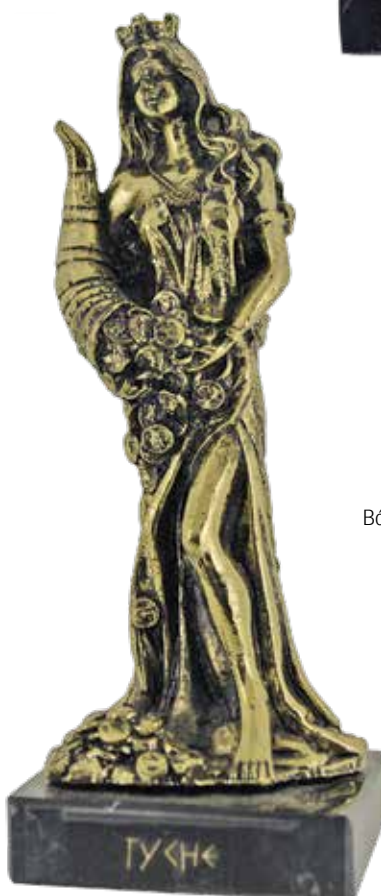

Σας ευχαριστούμε θερμά!

AC01

Βάρος 550 gr, Ύψος: 15 cm

AC02

Βάρος 550 gr, Ύψος: 15 cm

AC03

Βάρος 550 gr, Ύψος: 15 cm

Όλες οι μεταλλικές φιγούρες είναι διαθέσιμες σε 4 χρωματισμούς: Ασημί, Χρυσό, Πράσινο, Μπρονζέ  
 All figures are produced in 4 different technics: Silver plated, Bronze plated, Green oxidation, Brass plated

AC04

Βάρος 550 gr, Ύψος: 15 cm

AC05

Βάρος 550 gr, Ύψος: 15 cm

AC06

Βάρος 575 gr, Ύψος: 16 cm

AC07

Βάρος 575 gr, Ύψος: 16 cm